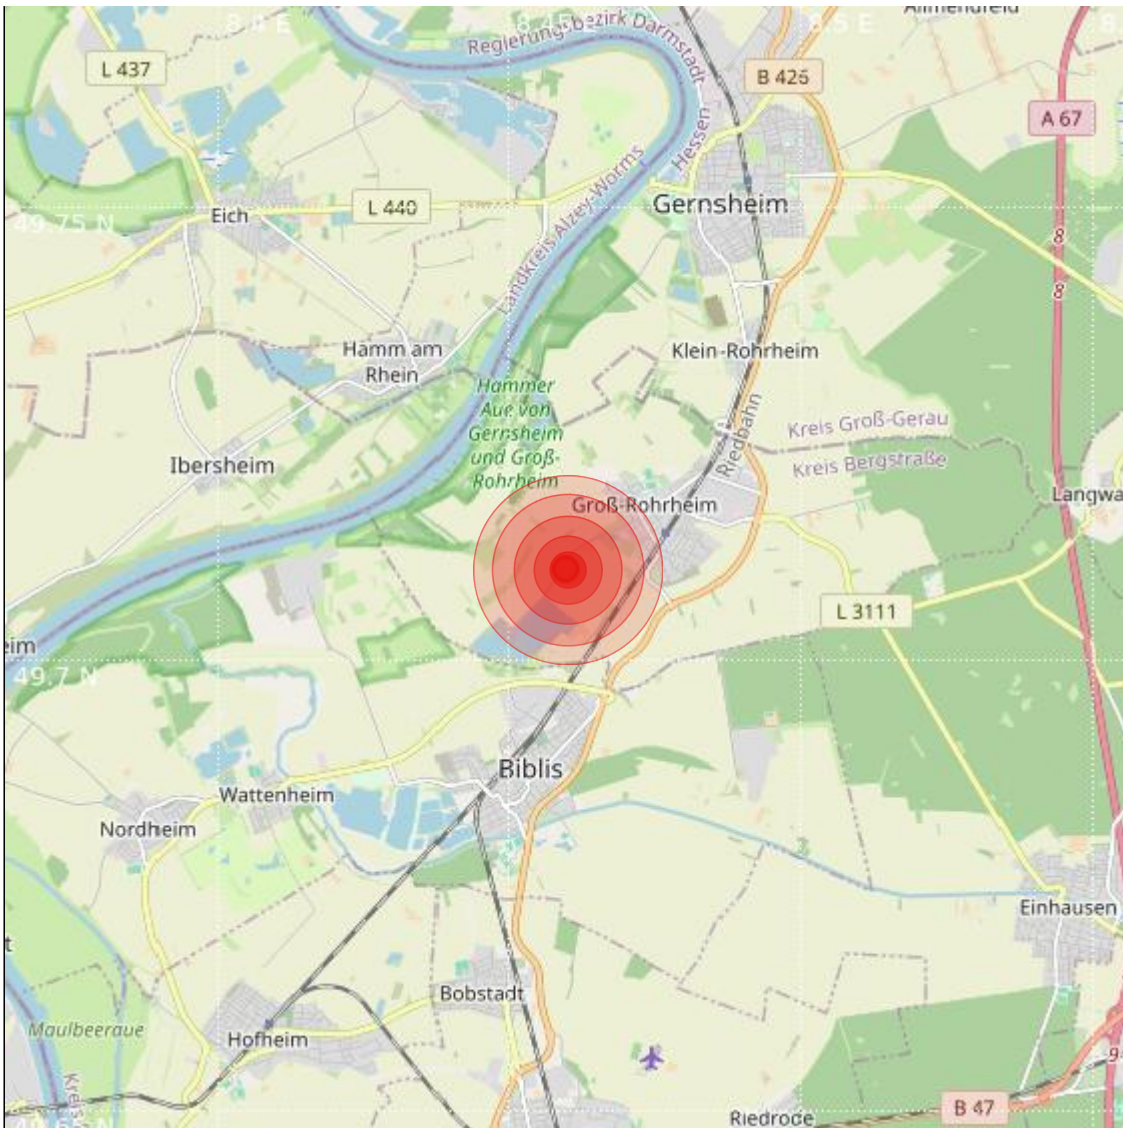

Datum:	11.09.2024	Uhrzeit:	05:06:34 Ortszeit (03:06:34.7 UTC)
Ort:	Biblis		
Längengrad:	8.46	Breitengrad:	49.71
Tiefe:	14 km		
Magnitude:	1.3		
Lokalisierung:	manuell		

Geodaten von OpenStreetMap (www.openstreetmap.org), Lizenz ODBL, Karten Lizenz CC-BY-SA 2.0