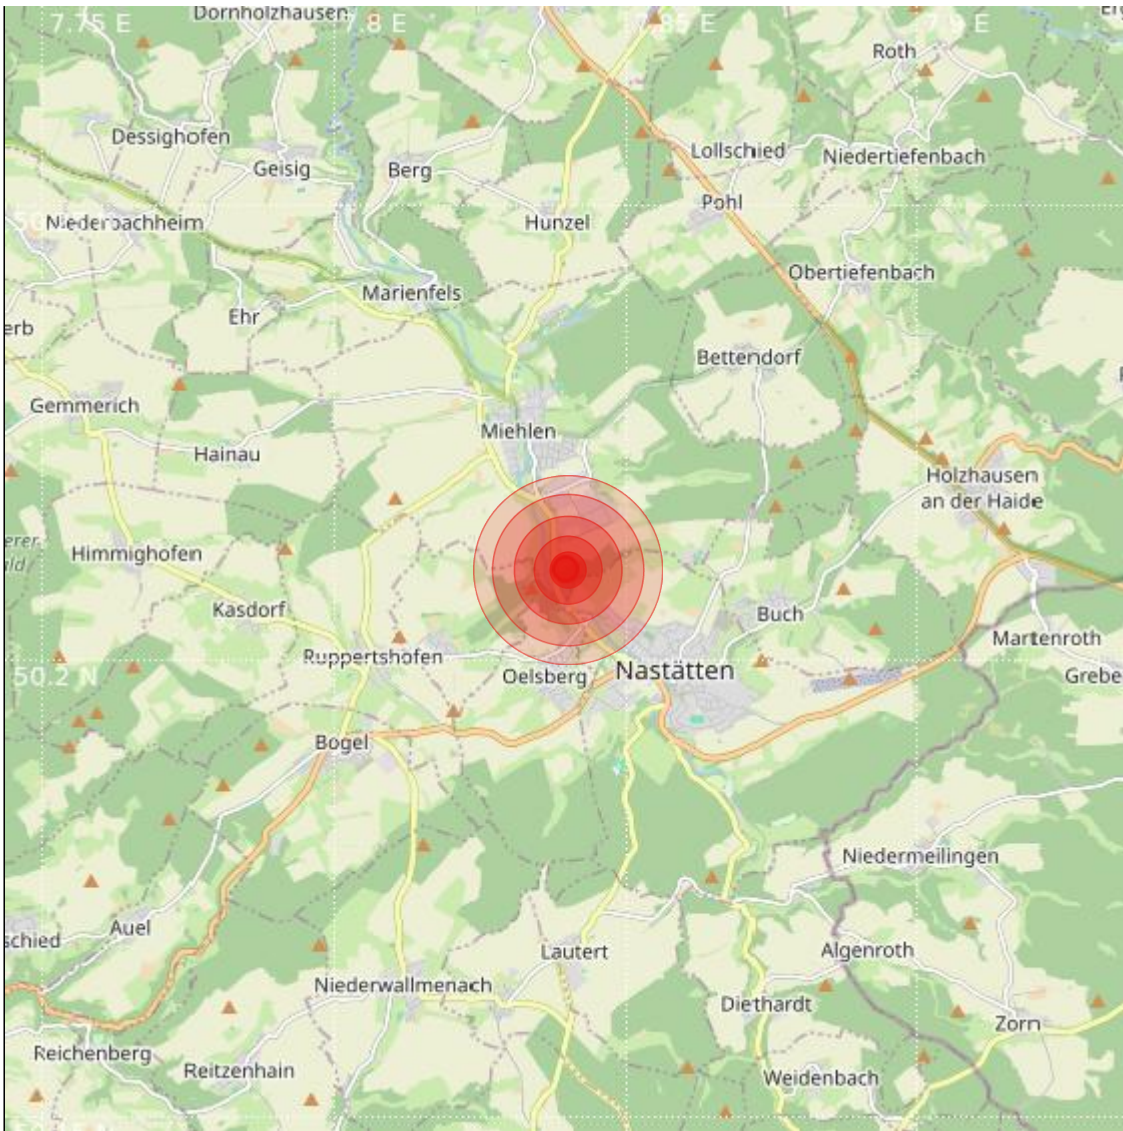

<b>Datum:</b>	04.09.2024	<b>Uhrzeit:</b>	03:15:44 Ortszeit (01:15:44.0 UTC)
<b>Ort:</b>	Nassau		
<b>Längengrad:</b>	7.84	<b>Breitengrad:</b>	50.21
<b>Tiefe:</b>	13 km		
<b>Magnitude:</b>	0.5		
<b>Lokalisierung:</b>	manuell		