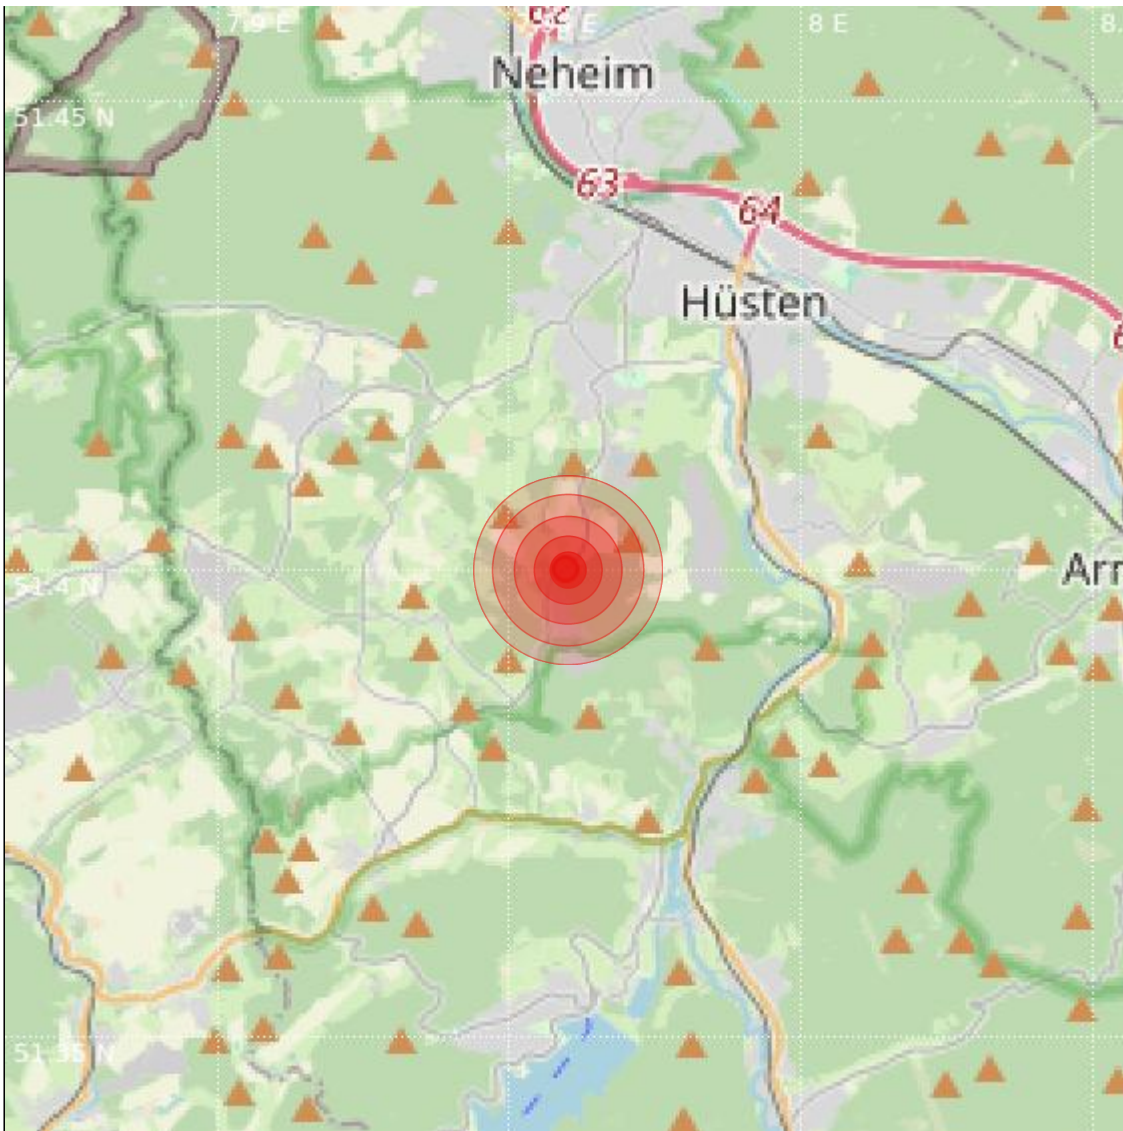

Datum:	30.08.2024	Uhrzeit:	13:35:42 Ortszeit (11:35:42.6 UTC)
Ort:	Sundern		
Längengrad:	7.96	Breitengrad:	51.40
Tiefe:	2 km		
Magnitude:	2.1		
Lokalisierung:	automatisch		

Geodaten von OpenStreetMap (www.openstreetmap.org), Lizenz ODBL, Karten Lizenz CC-BY-SA 2.0