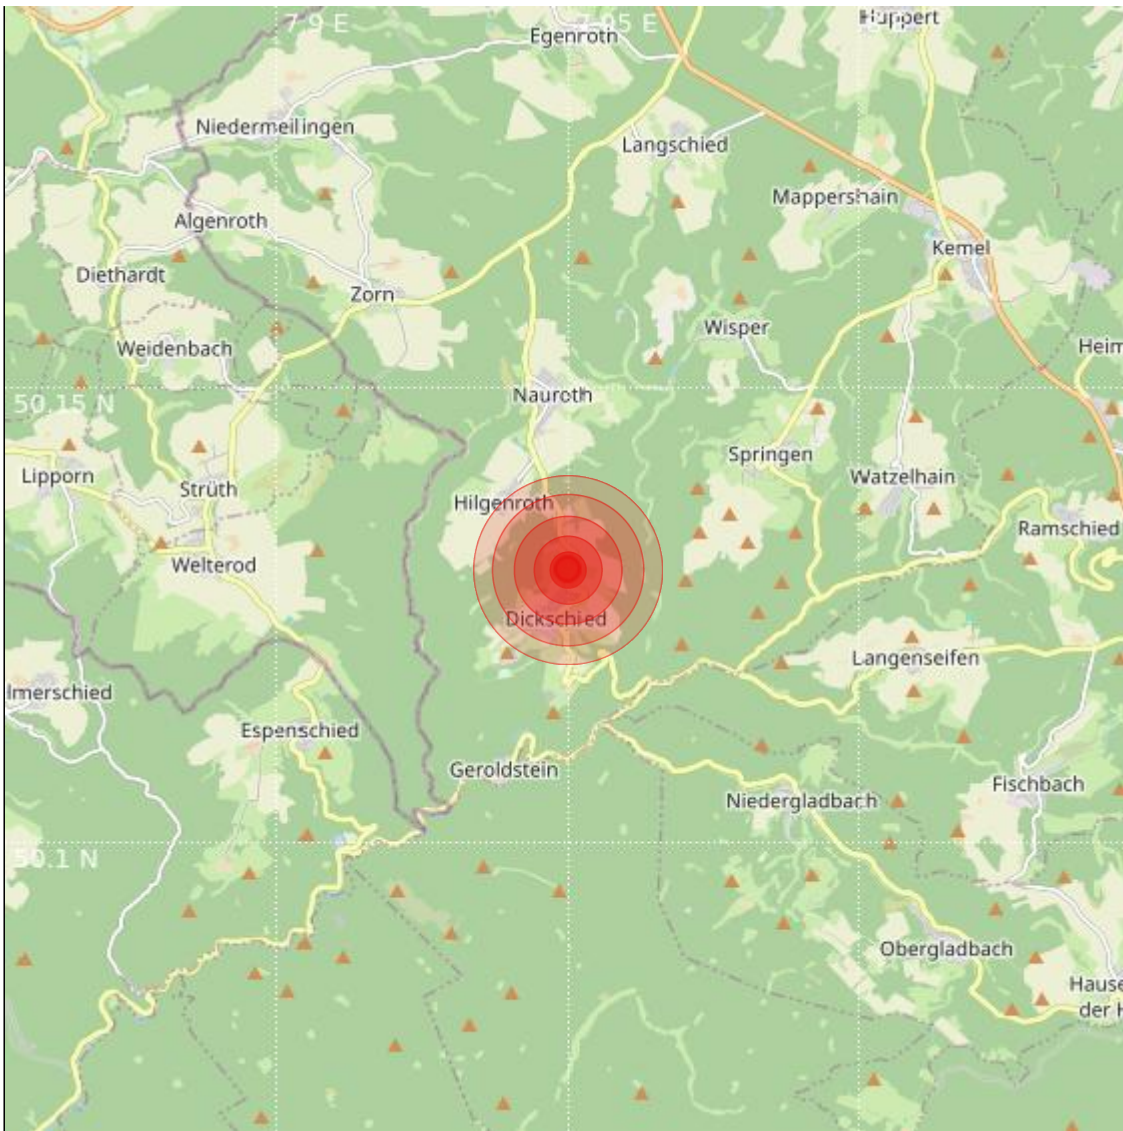

<b>Datum:</b>	15.08.2024	<b>Uhrzeit:</b>	12:20:59 Ortszeit (10:20:59.0 UTC)
<b>Ort:</b>	Bad Schwalbach		
<b>Längengrad:</b>	7.95	<b>Breitengrad:</b>	50.13
<b>Tiefe:</b>	10 km		
<b>Magnitude:</b>	-0.0		
<b>Lokalisierung:</b>	manuell		