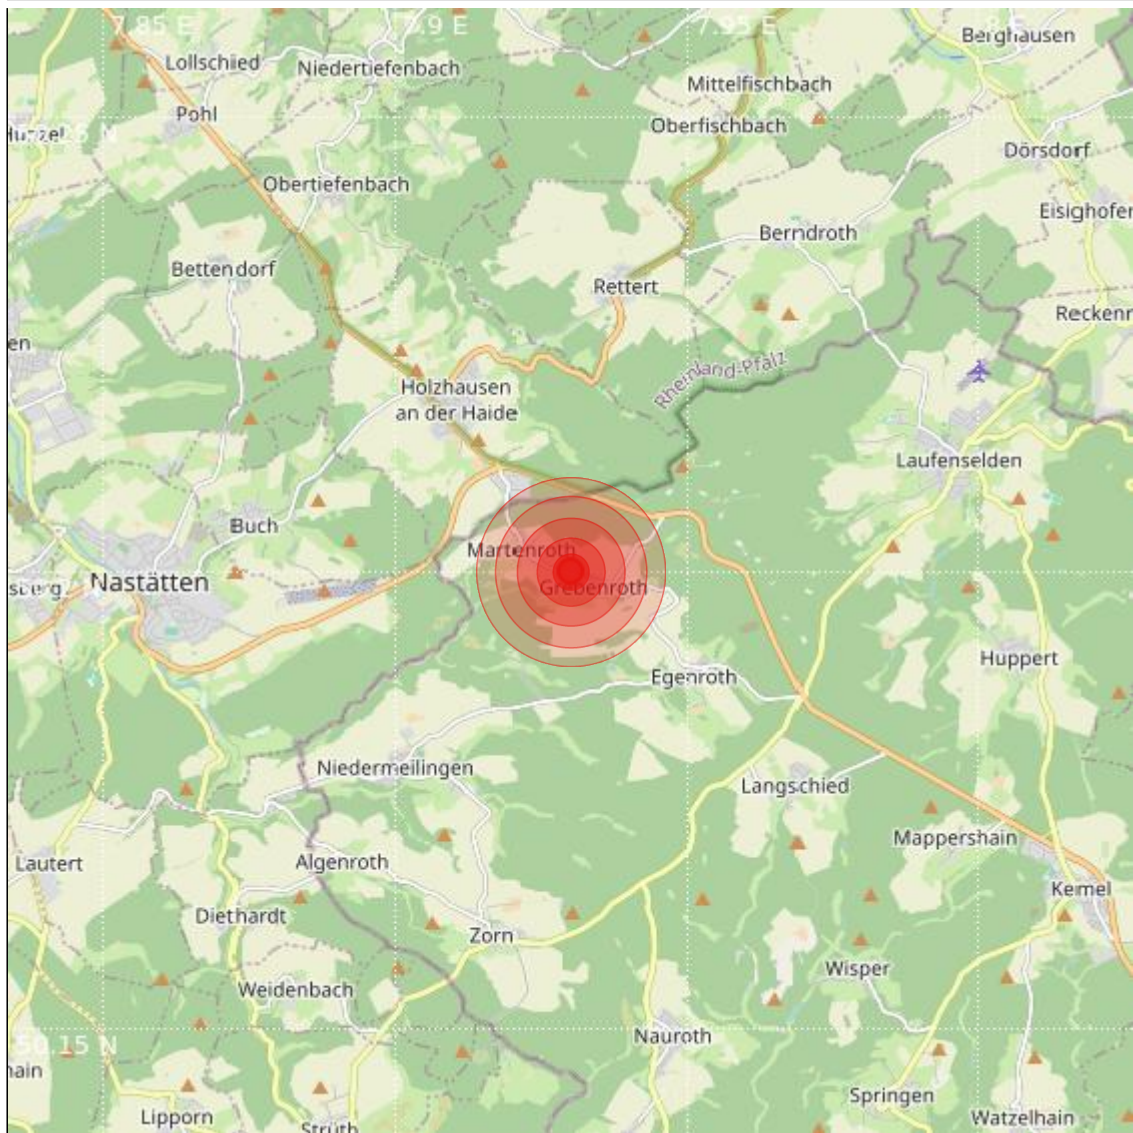

Datum:	15.08.2024	Uhrzeit:	05:55:46 Ortszeit (03:55:46.6 UTC)
Ort:	Bad Schwalbach		
Längengrad:	7.93	Breitengrad:	50.20
Tiefe:	10 km		
Magnitude:	0.5		
Lokalisierung:	manuell		

Geodaten von OpenStreetMap (www.openstreetmap.org), Lizenz ODBL, Karten Lizenz CC-BY-SA 2.0