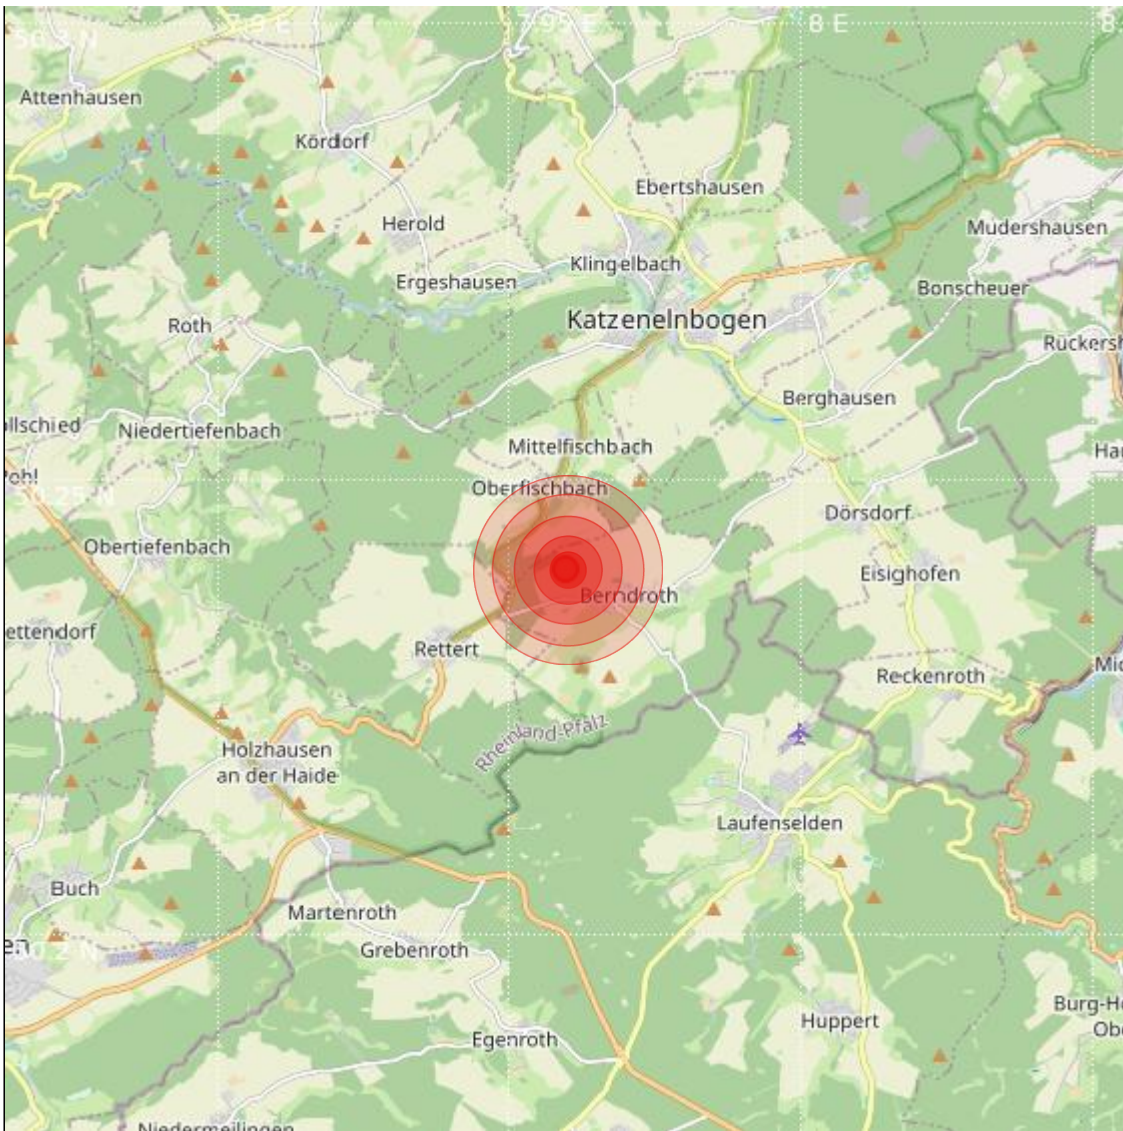

<b>Datum:</b>	14.07.2024	<b>Uhrzeit:</b>	23:44:21 Ortszeit (21:44:21.7 UTC)
<b>Ort:</b>	Bad Schwalbach		
<b>Längengrad:</b>	7.96	<b>Breitengrad:</b>	50.24
<b>Tiefe:</b>	12 km		
<b>Magnitude:</b>	-0.2		
<b>Lokalisierung:</b>	manuell		