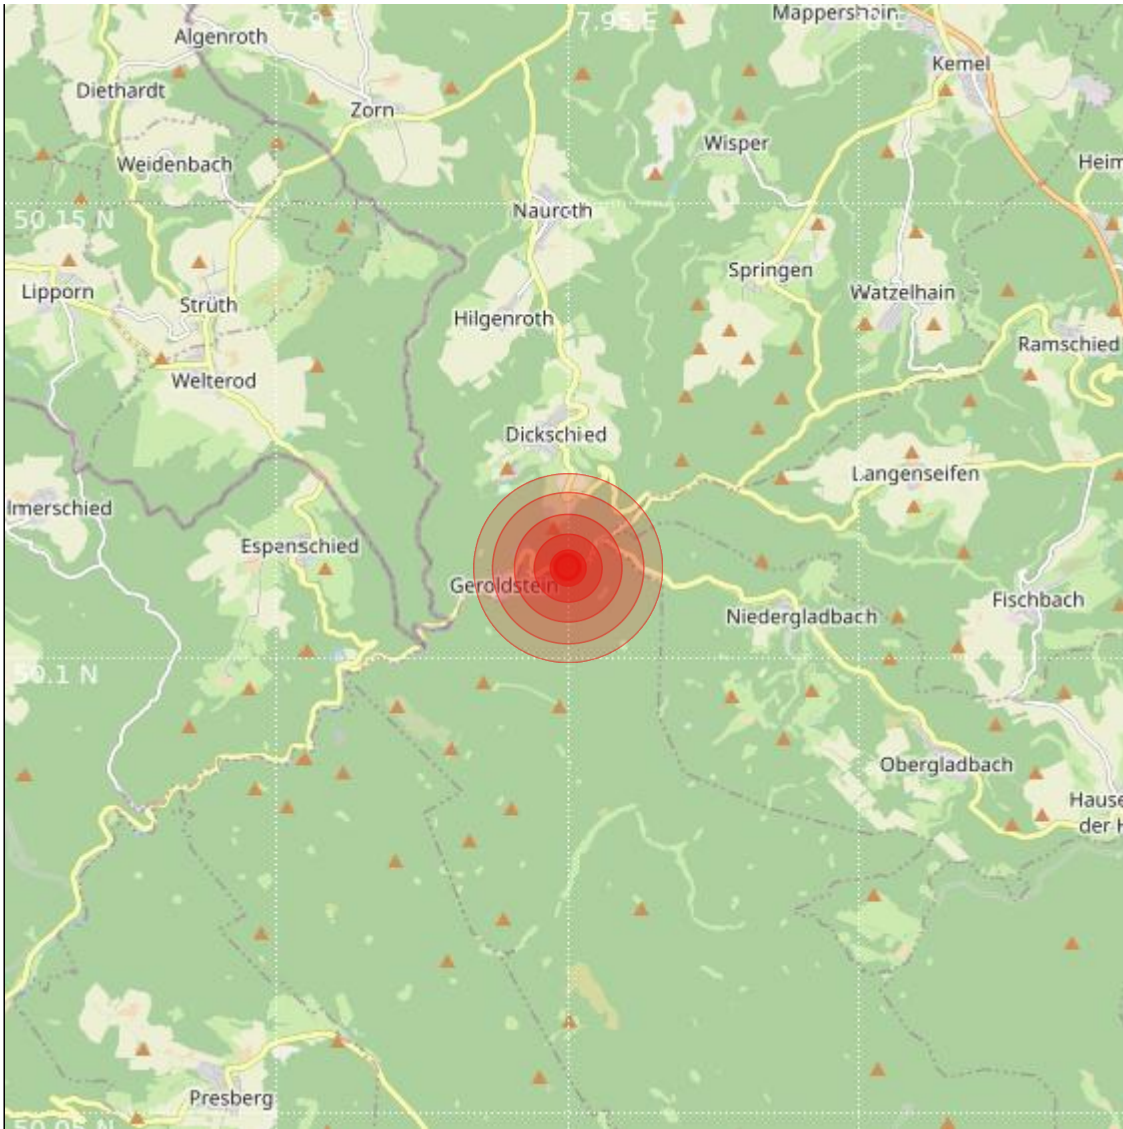

Datum:	01.07.2024	Uhrzeit:	12:13:46 Ortszeit (10:13:46.1 UTC)
Ort:	Bad Schwalbach		
Längengrad:	7.95	Breitengrad:	50.11
Tiefe:	13 km		
Magnitude:	1.5		
Lokalisierung:	manuell		

Geodaten von OpenStreetMap (www.openstreetmap.org), Lizenz ODBL, Karten Lizenz CC-BY-SA 2.0