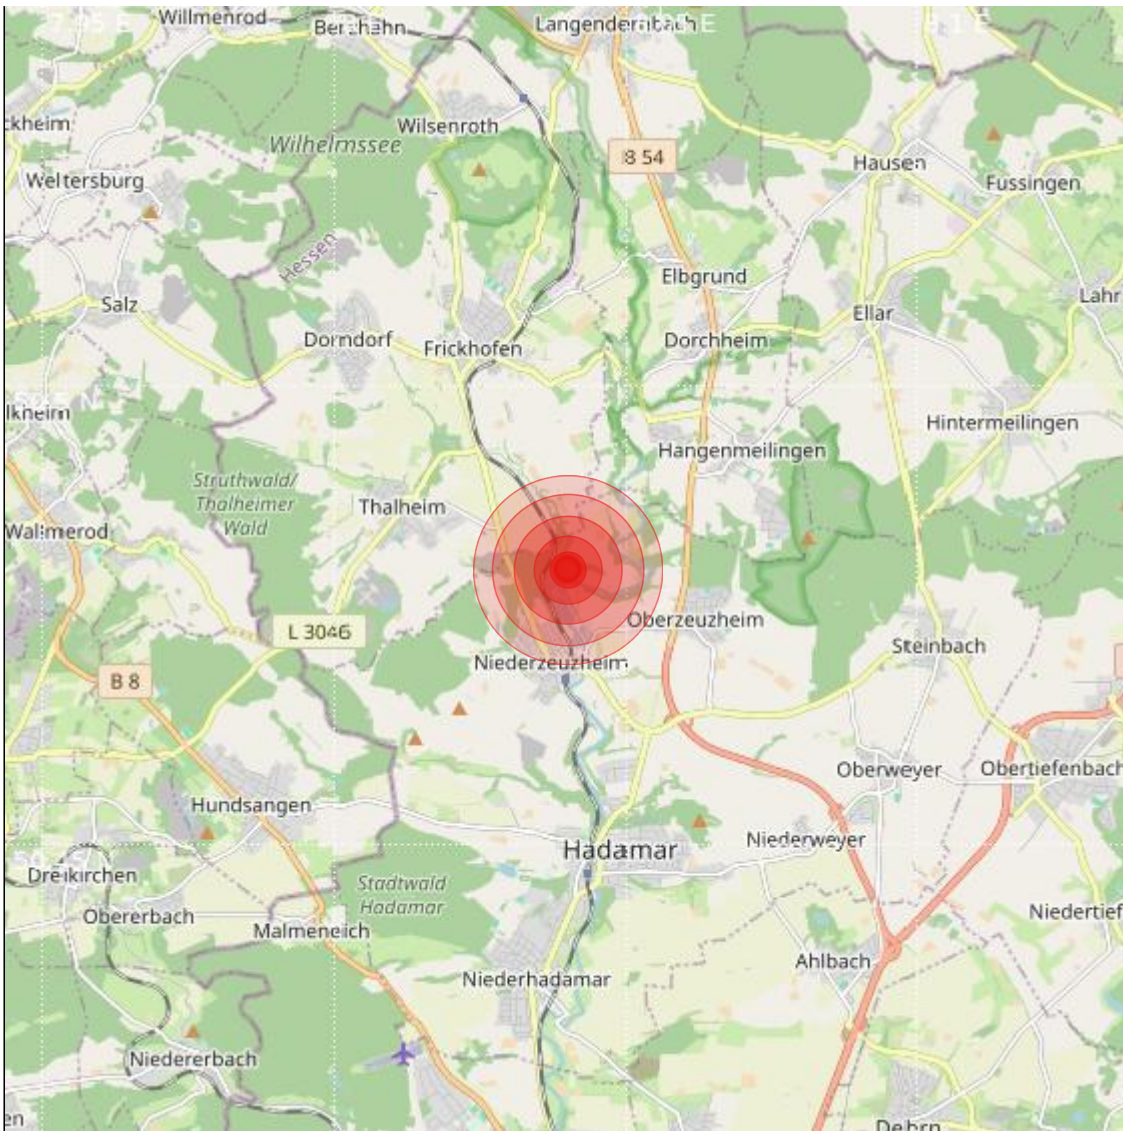

Datum:	15.06.2024	Uhrzeit:	14:20:42 Ortszeit (12:20:42.9 UTC)
Ort:	Hadamar		
Längengrad:	8.04	Breitengrad:	50.48
Tiefe:	17 km		
Magnitude:	1.2		
Lokalisierung:	manuell		

Geodaten von OpenStreetMap (www.openstreetmap.org), Lizenz ODBL, Karten Lizenz CC-BY-SA 2.0