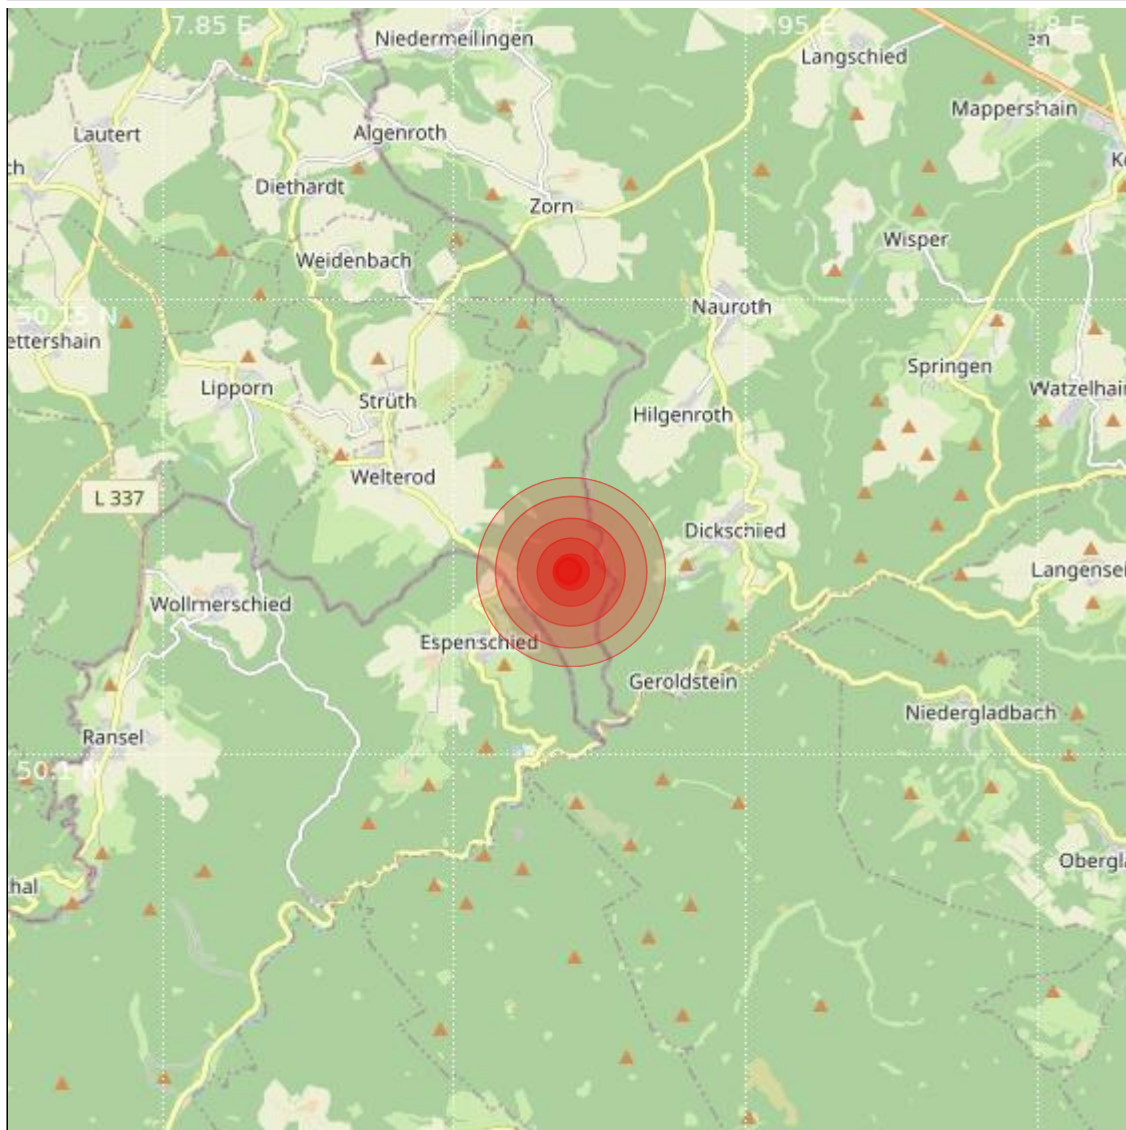

Datum:	31.05.2024	Uhrzeit:	07:10:45 Ortszeit (05:10:45.7 UTC)
Ort:	Bad Schwalbach		
Längengrad:	7.92	Breitengrad:	50.12
Tiefe:	13 km		
Magnitude:	0.2		
Lokalisierung:	manuell		

Geodaten von OpenStreetMap (www.openstreetmap.org), Lizenz ODBL, Karten Lizenz CC-BY-SA 2.0