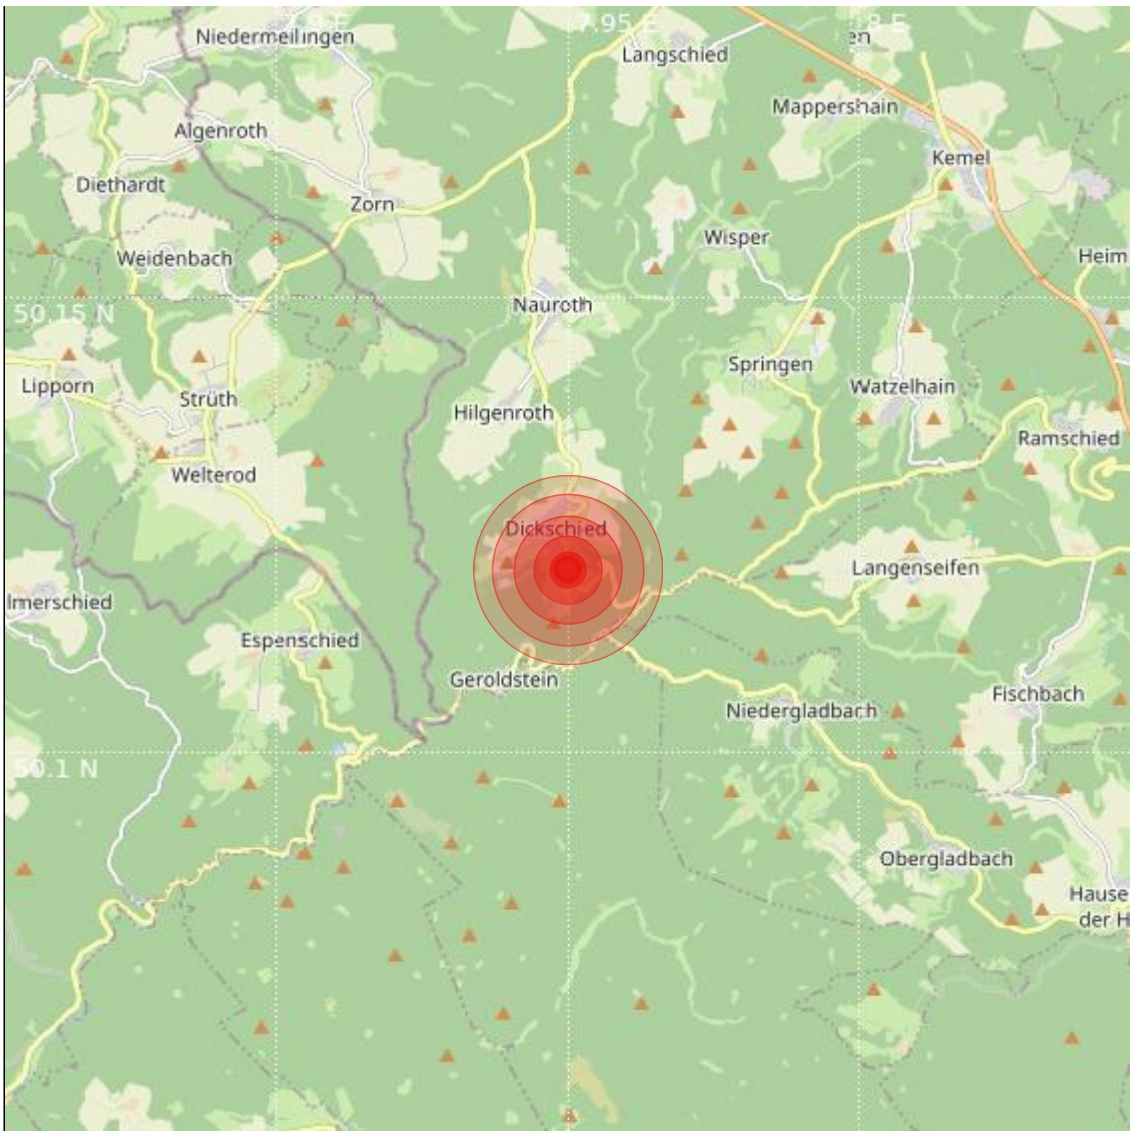

<b>Datum:</b>	31.05.2024	<b>Uhrzeit:</b>	07:10:14 Ortszeit (05:10:14.8 UTC)
<b>Ort:</b>	Bad Schwalbach		
<b>Längengrad:</b>	7.95	<b>Breitengrad:</b>	50.12
<b>Tiefe:</b>	10 km		
<b>Magnitude:</b>	0.0		
<b>Lokalisierung:</b>	manuell		