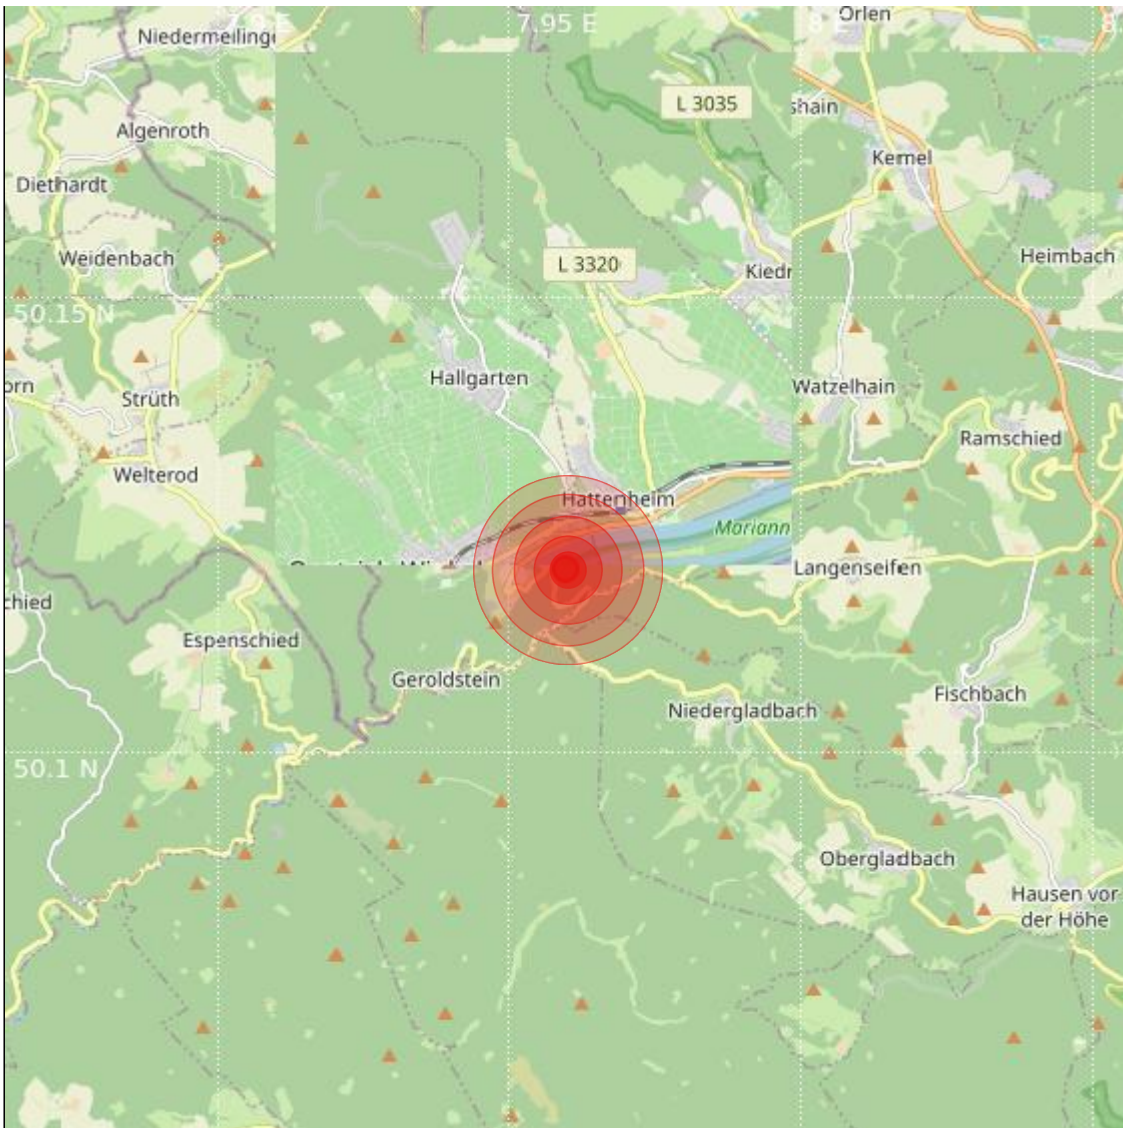

<b>Datum:</b>	24.05.2024	<b>Uhrzeit:</b>	06:09:29 Ortszeit (04:09:29.6 UTC)
<b>Ort:</b>	Bad Schwalbach		
<b>Längengrad:</b>	7.96	<b>Breitengrad:</b>	50.12
<b>Tiefe:</b>	11 km		
<b>Magnitude:</b>	0.2		
<b>Lokalisierung:</b>	manuell		