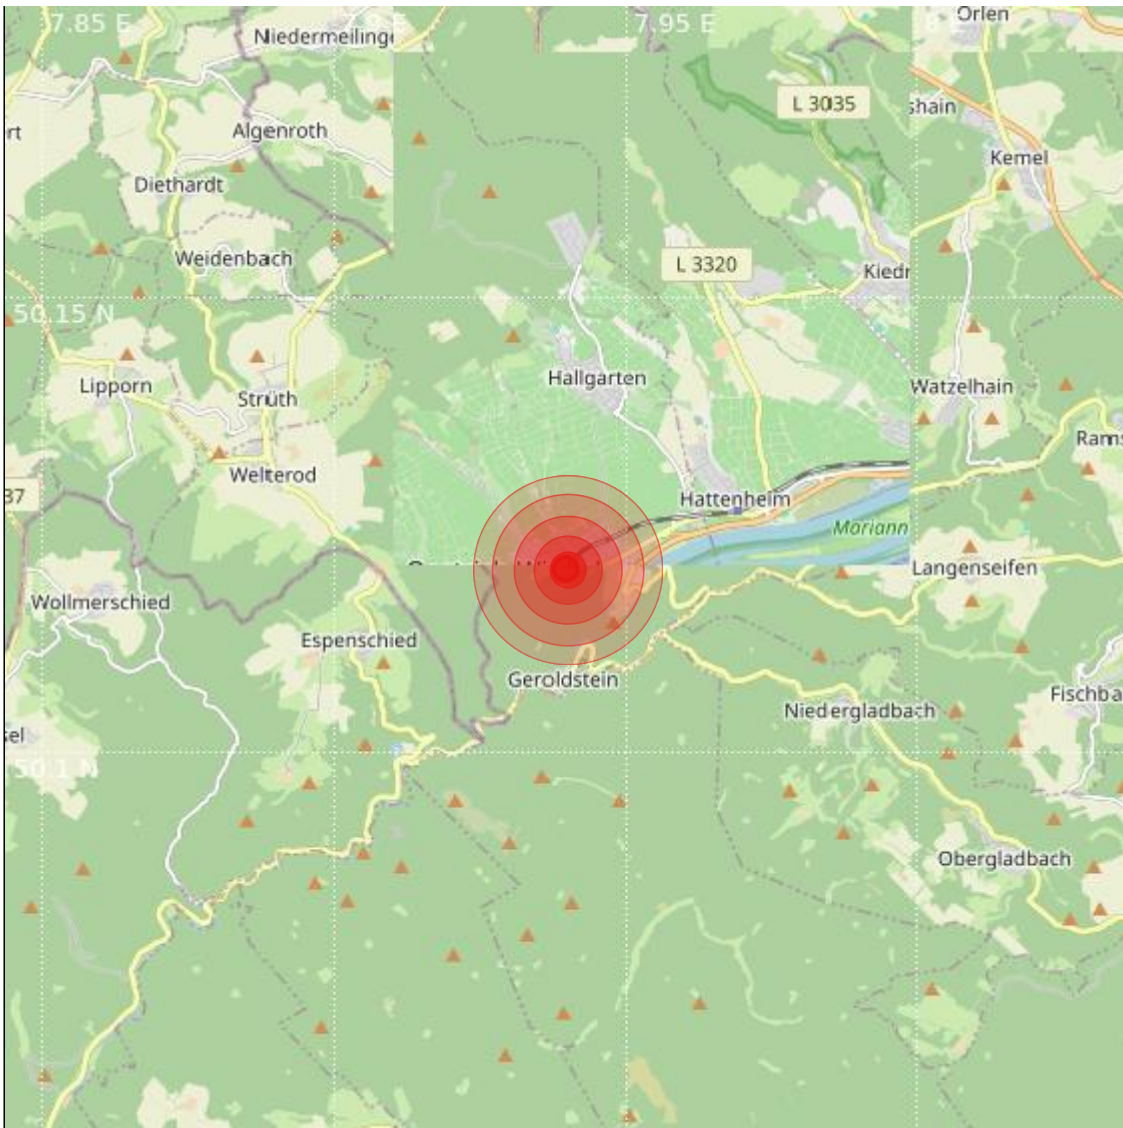

Datum:	24.05.2024	Uhrzeit:	06:03:06 Ortszeit (04:03:06.8 UTC)
Ort:	Bad Schwalbach		
Längengrad:	7.94	Breitengrad:	50.12
Tiefe:	13 km		
Magnitude:	1.0		
Lokalisierung:	manuell		

Geodaten von OpenStreetMap (www.openstreetmap.org), Lizenz ODBL, Karten Lizenz CC-BY-SA 2.0