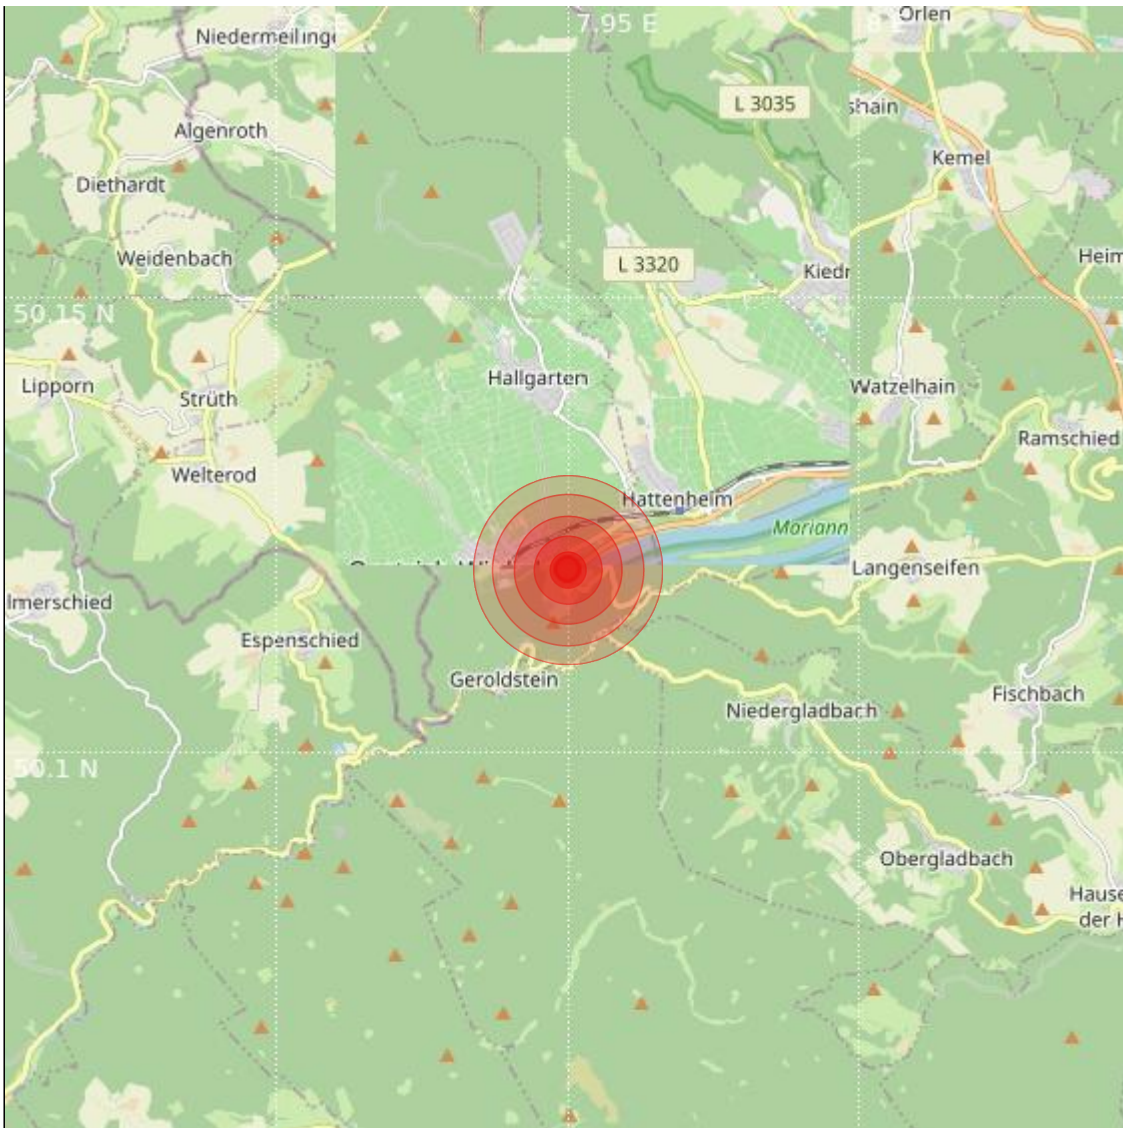

<b>Datum:</b>	24.05.2024	<b>Uhrzeit:</b>	01:23:28 Ortszeit (23:23:28.6 UTC)
<b>Ort:</b>	Bad Schwalbach		
<b>Längengrad:</b>	7.95	<b>Breitengrad:</b>	50.12
<b>Tiefe:</b>	11 km		
<b>Magnitude:</b>	-0.1		
<b>Lokalisierung:</b>	manuell		