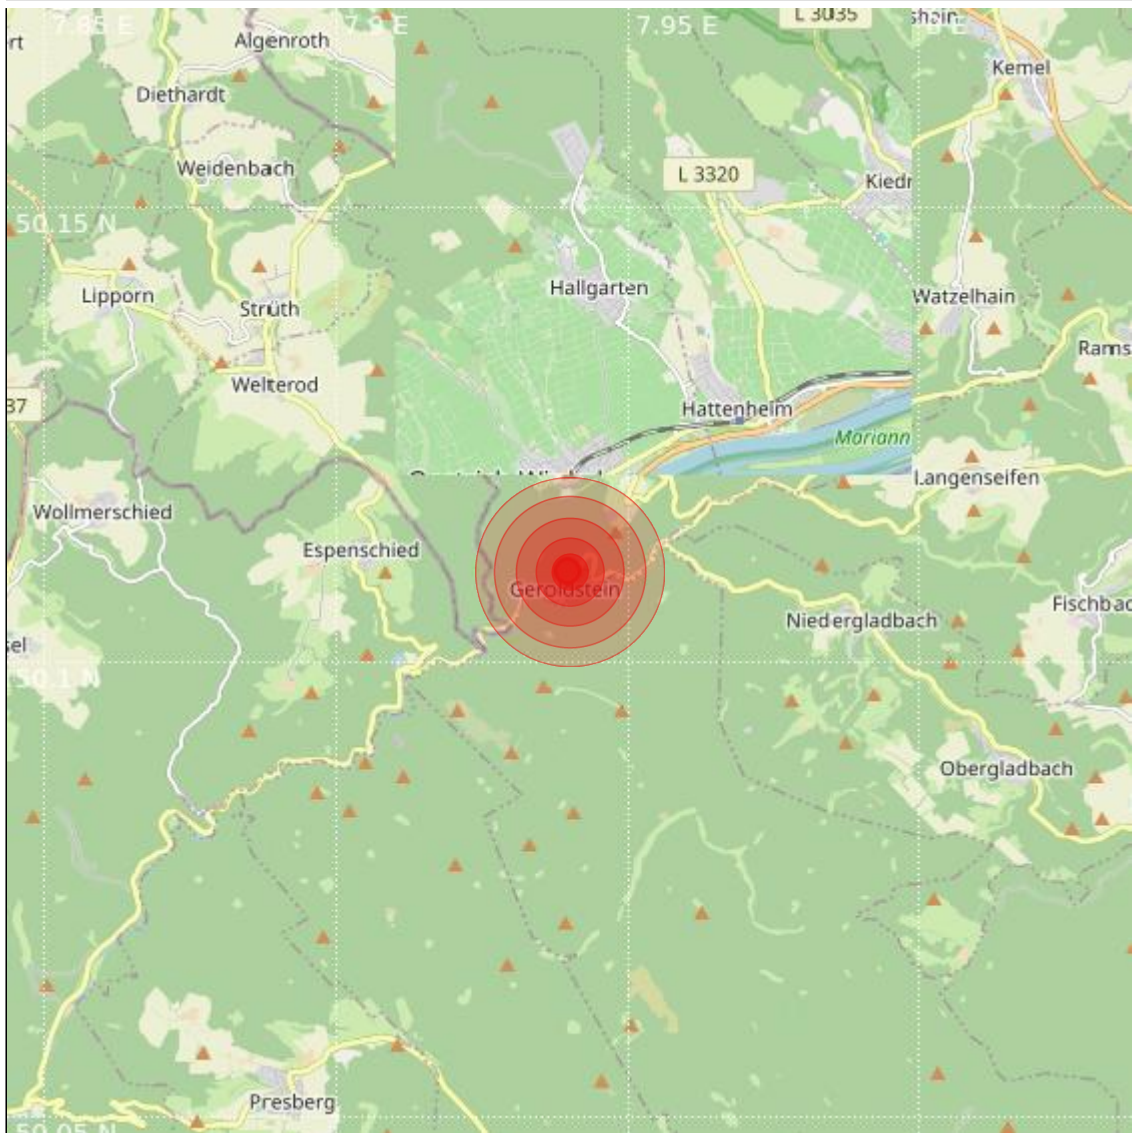

Datum:	24.05.2024	Uhrzeit:	00:35:34 Ortszeit (22:35:34.6 UTC)
Ort:	Bad Schwalbach		
Längengrad:	7.94	Breitengrad:	50.11
Tiefe:	12 km		
Magnitude:	0.4		
Lokalisierung:	manuell		

Geodaten von OpenStreetMap (www.openstreetmap.org), Lizenz ODBL, Karten Lizenz CC-BY-SA 2.0