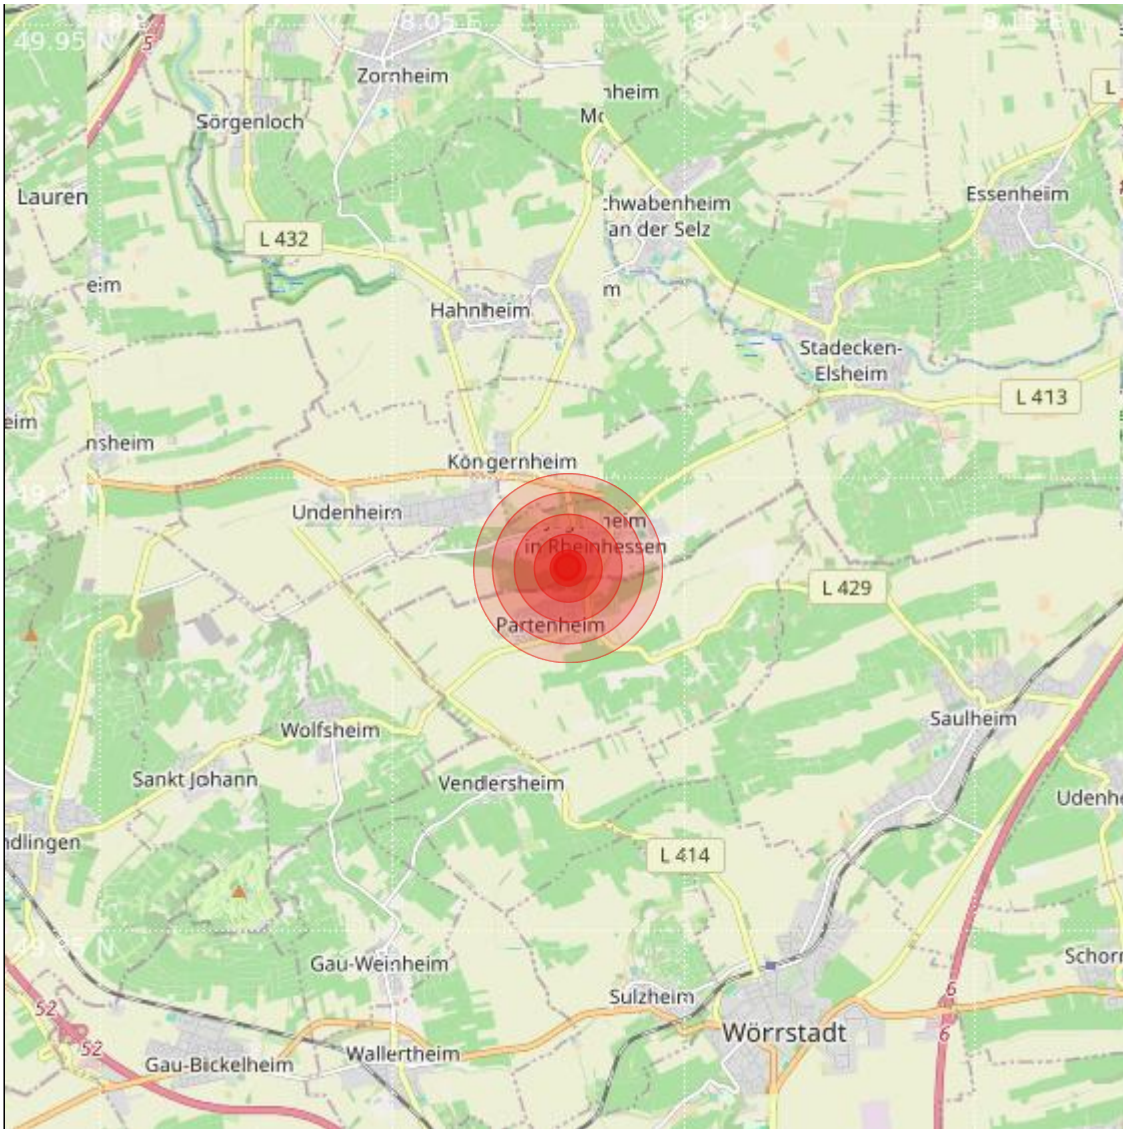

Datum:	23.05.2024	Uhrzeit:	06:52:04 Ortszeit (04:52:04.5 UTC)
Ort:	Ober-Saulheim		
Längengrad:	8.08	Breitengrad:	49.89
Tiefe:	14 km		
Magnitude:	1.4		
Lokalisierung:	manuell		

Geodaten von OpenStreetMap (www.openstreetmap.org), Lizenz ODBL, Karten Lizenz CC-BY-SA 2.0