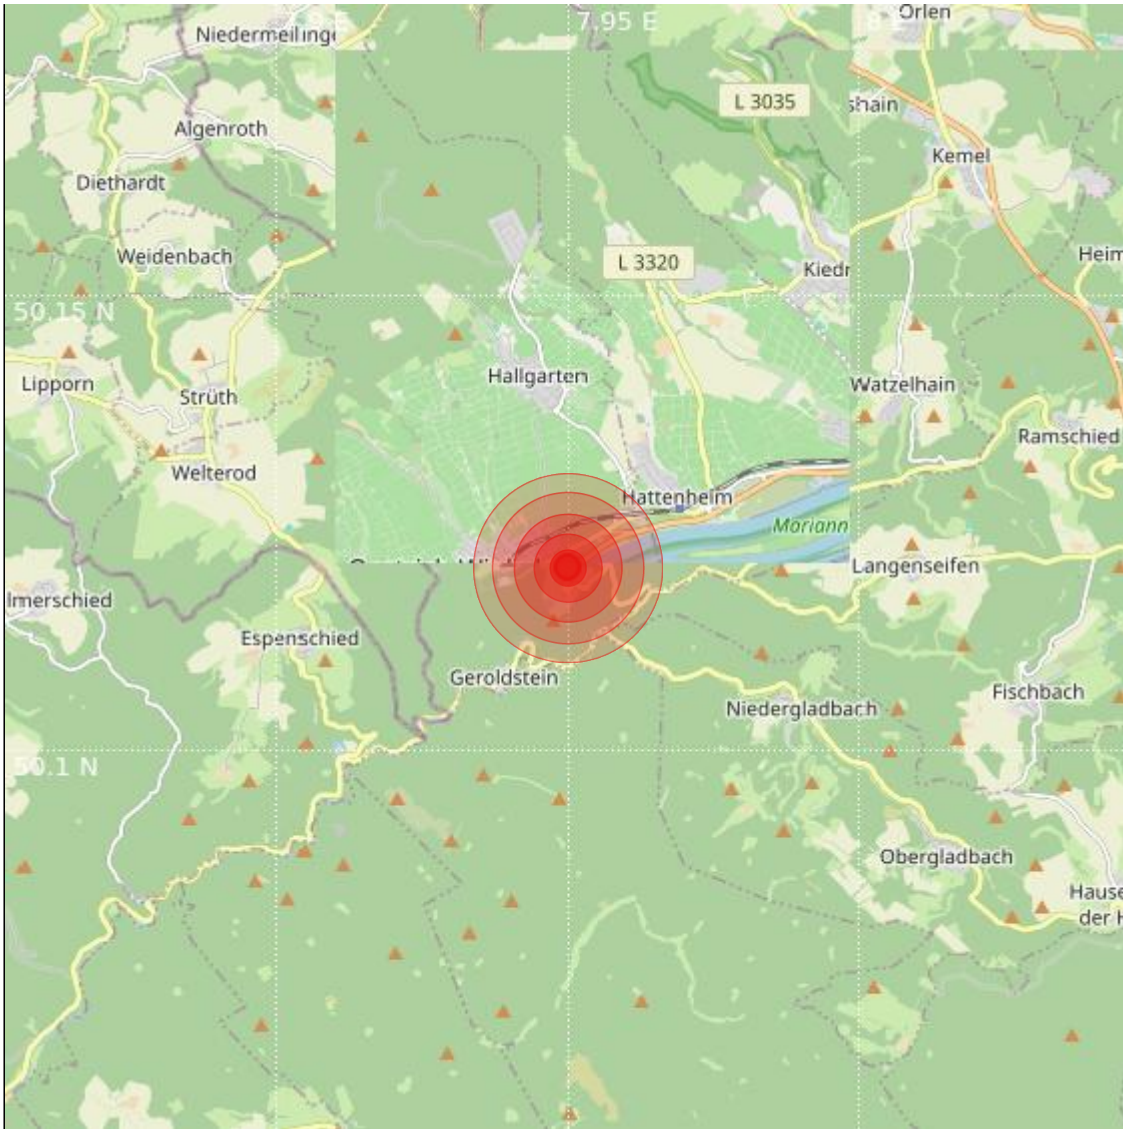

Datum:	21.05.2024	Uhrzeit:	03:02:06 Ortszeit (01:02:06.4 UTC)
Ort:	Bad Schwalbach		
Längengrad:	7.95	Breitengrad:	50.12
Tiefe:	11 km		
Magnitude:	0.1		
Lokalisierung:	manuell		

Geodaten von OpenStreetMap (www.openstreetmap.org), Lizenz ODBL, Karten Lizenz CC-BY-SA 2.0