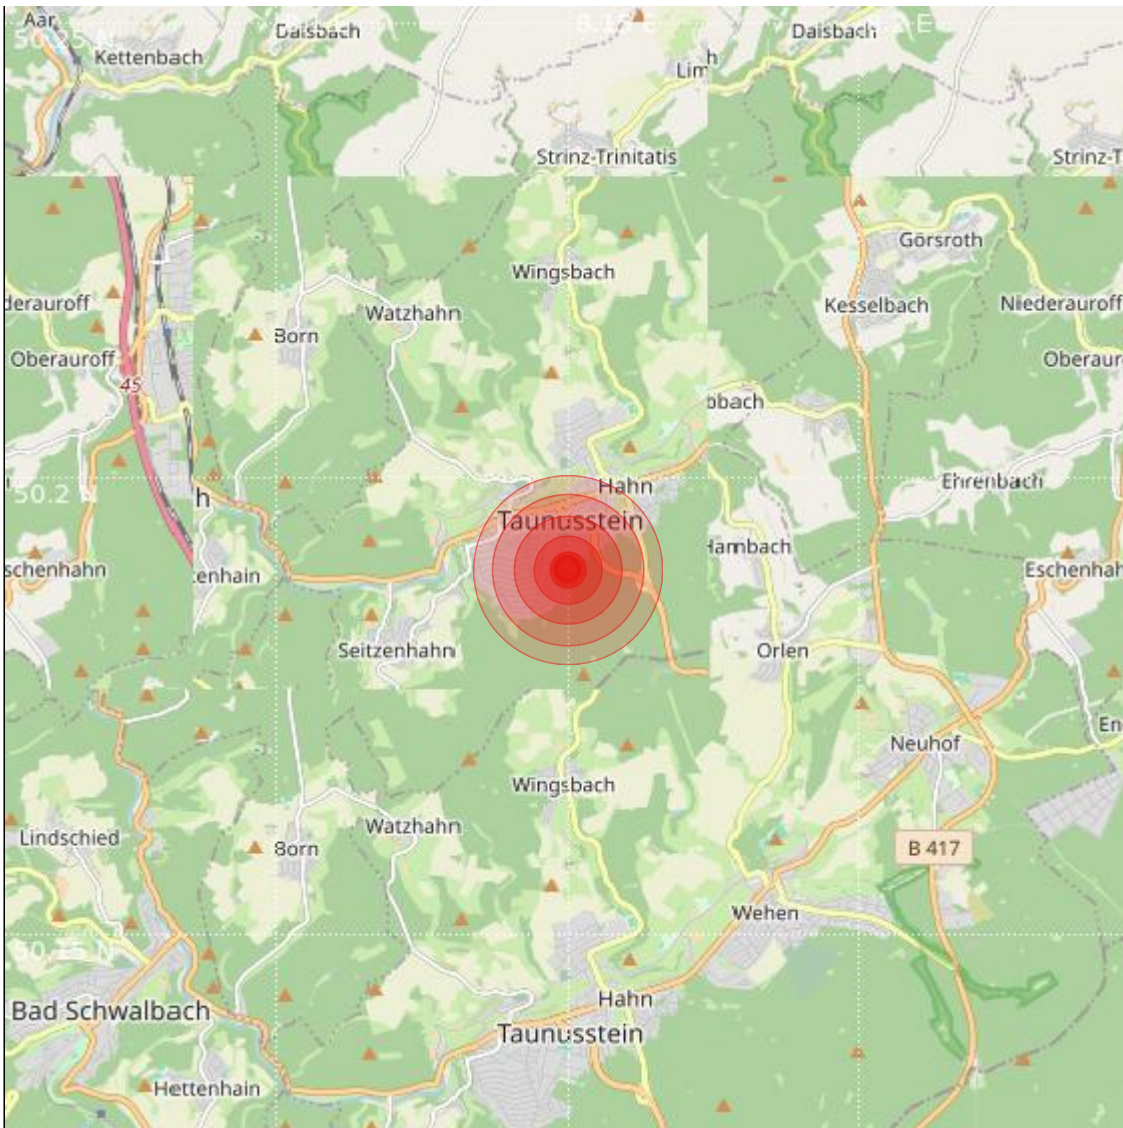

Datum:	20.05.2024	Uhrzeit:	10:35:30 Ortszeit (08:35:30.0 UTC)
Ort:	Taunusstein		
Längengrad:	8.15	Breitengrad:	50.19
Tiefe:	10 km		
Magnitude:	1.8		
Lokalisierung:	manuell		

Geodaten von OpenStreetMap (www.openstreetmap.org), Lizenz ODBL, Karten Lizenz CC-BY-SA 2.0