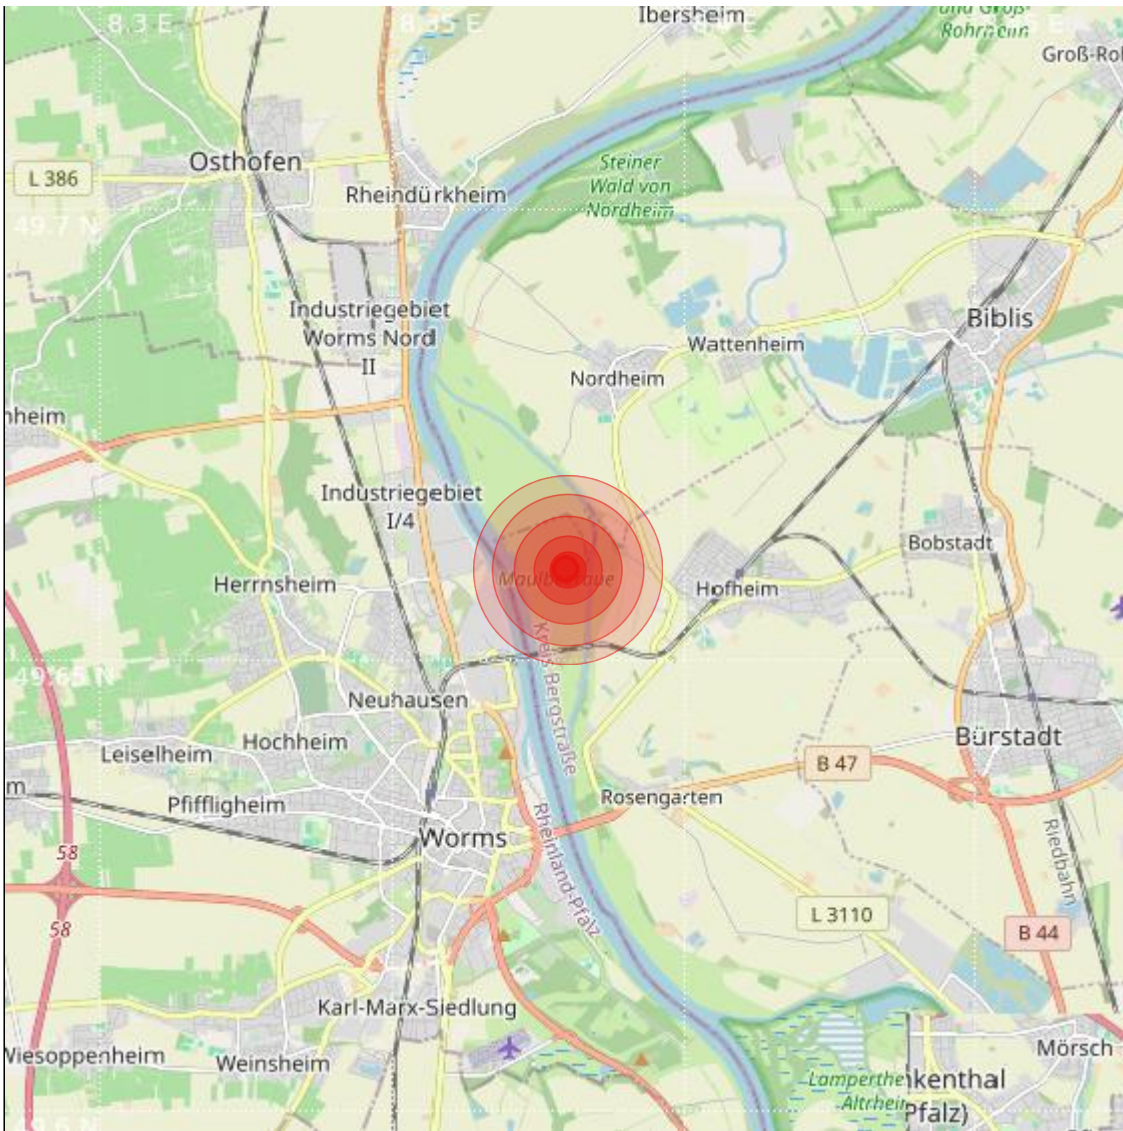

<b>Datum:</b>	19.05.2024	<b>Uhrzeit:</b>	02:54:38 Ortszeit (00:54:38.8 UTC)
<b>Ort:</b>	Worms		
<b>Längengrad:</b>	8.38	<b>Breitengrad:</b>	49.66
<b>Tiefe:</b>	17 km		
<b>Magnitude:</b>	0.9		
<b>Lokalisierung:</b>	manuell		