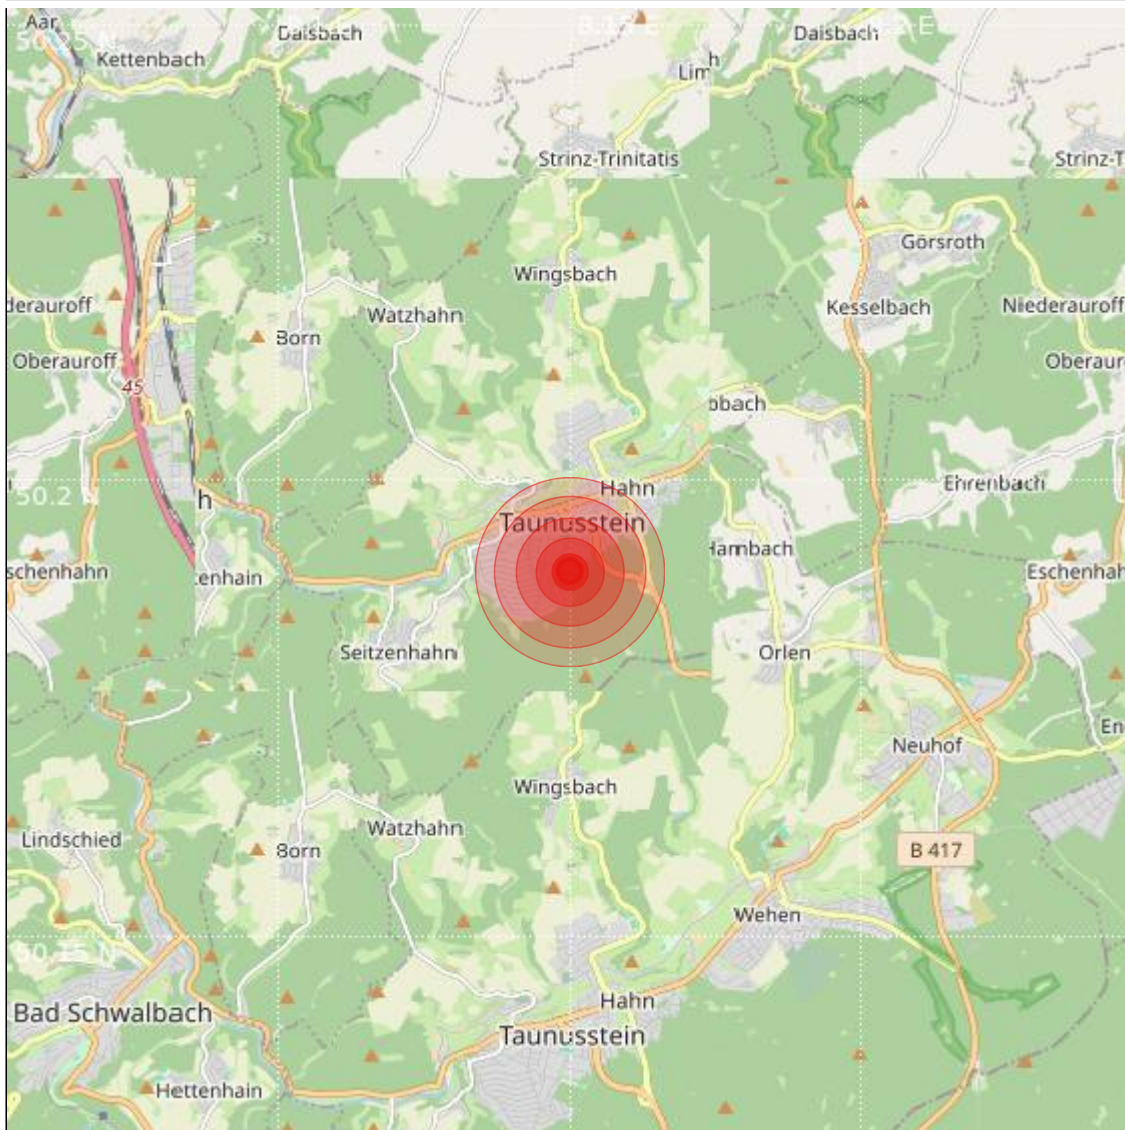

Datum:	18.05.2024	Uhrzeit:	23:13:42 Ortszeit (21:13:42.3 UTC)
Ort:	Taunusstein		
Längengrad:	8.15	Breitengrad:	50.19
Tiefe:	9 km		
Magnitude:	1.4		
Lokalisierung:	manuell		

Geodaten von OpenStreetMap (www.openstreetmap.org), Lizenz ODBL, Karten Lizenz CC-BY-SA 2.0