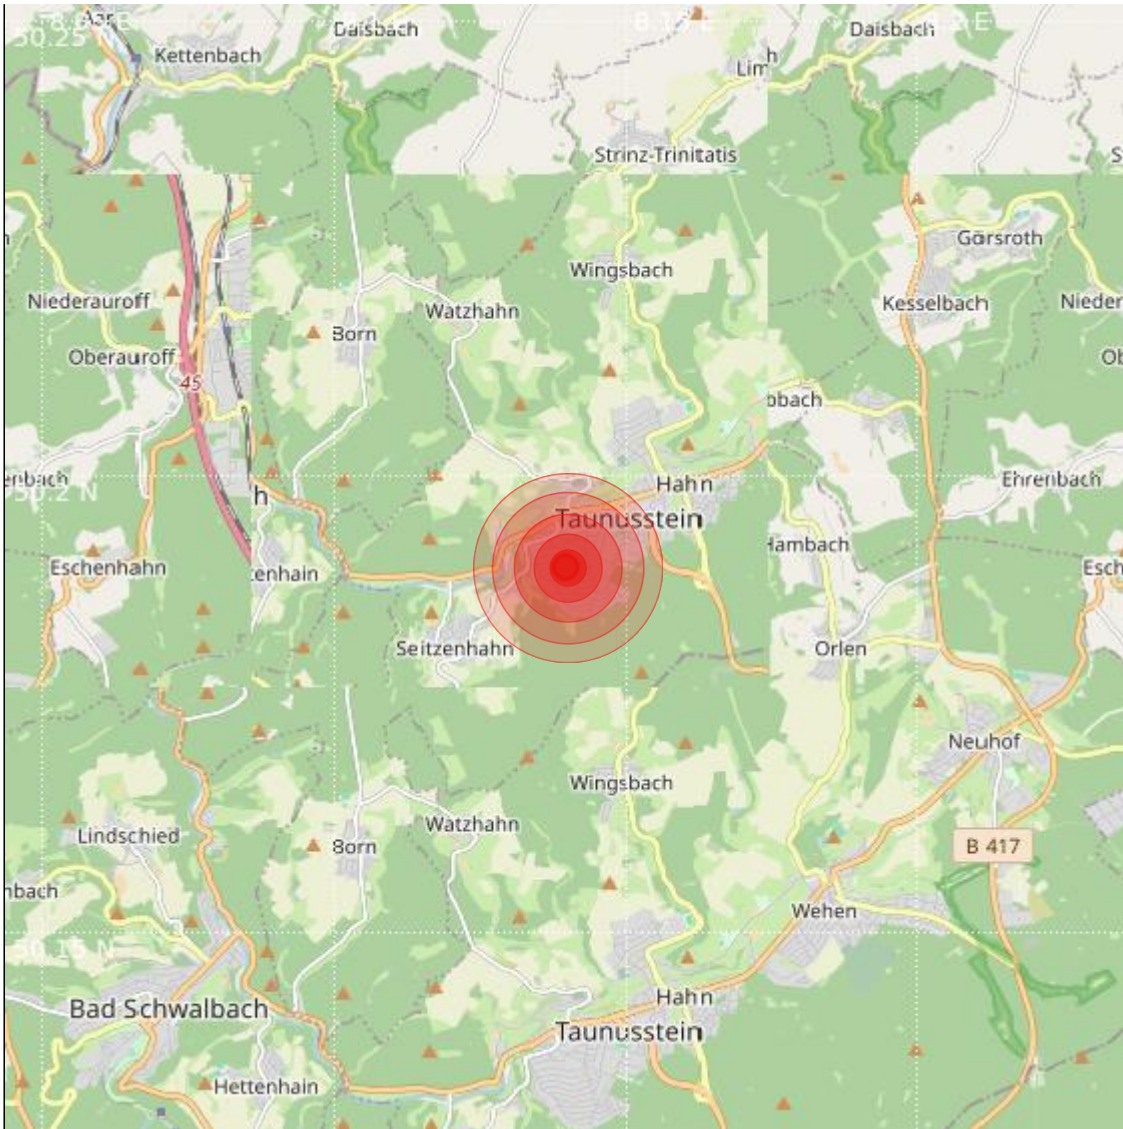

Datum:	18.05.2024	Uhrzeit:	23:13:04 Ortszeit (21:13:04.8 UTC)
Ort:	Taunusstein		
Längengrad:	8.14	Breitengrad:	50.19
Tiefe:	5 km		
Magnitude:	0.3		
Lokalisierung:	manuell		

Geodaten von OpenStreetMap (www.openstreetmap.org), Lizenz ODBL, Karten Lizenz CC-BY-SA 2.0