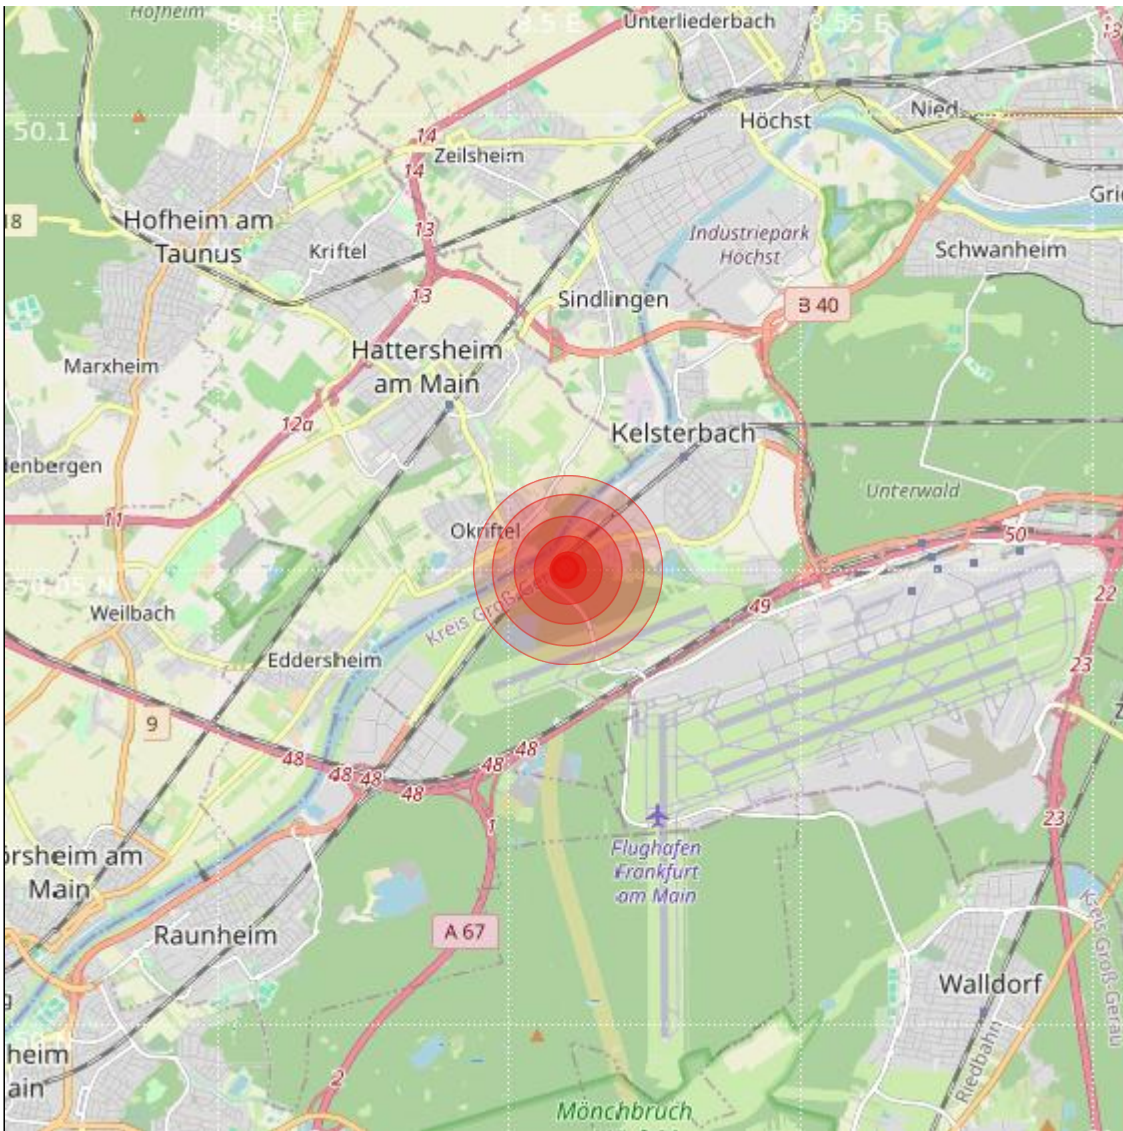

<b>Datum:</b>	18.05.2024	<b>Uhrzeit:</b>	02:50:36 Ortszeit (00:50:36.7 UTC)
<b>Ort:</b>	Kelsterbach		
<b>Längengrad:</b>	8.51	<b>Breitengrad:</b>	50.05
<b>Tiefe:</b>	11 km		
<b>Magnitude:</b>	0.6		
<b>Lokalisierung:</b>	manuell		