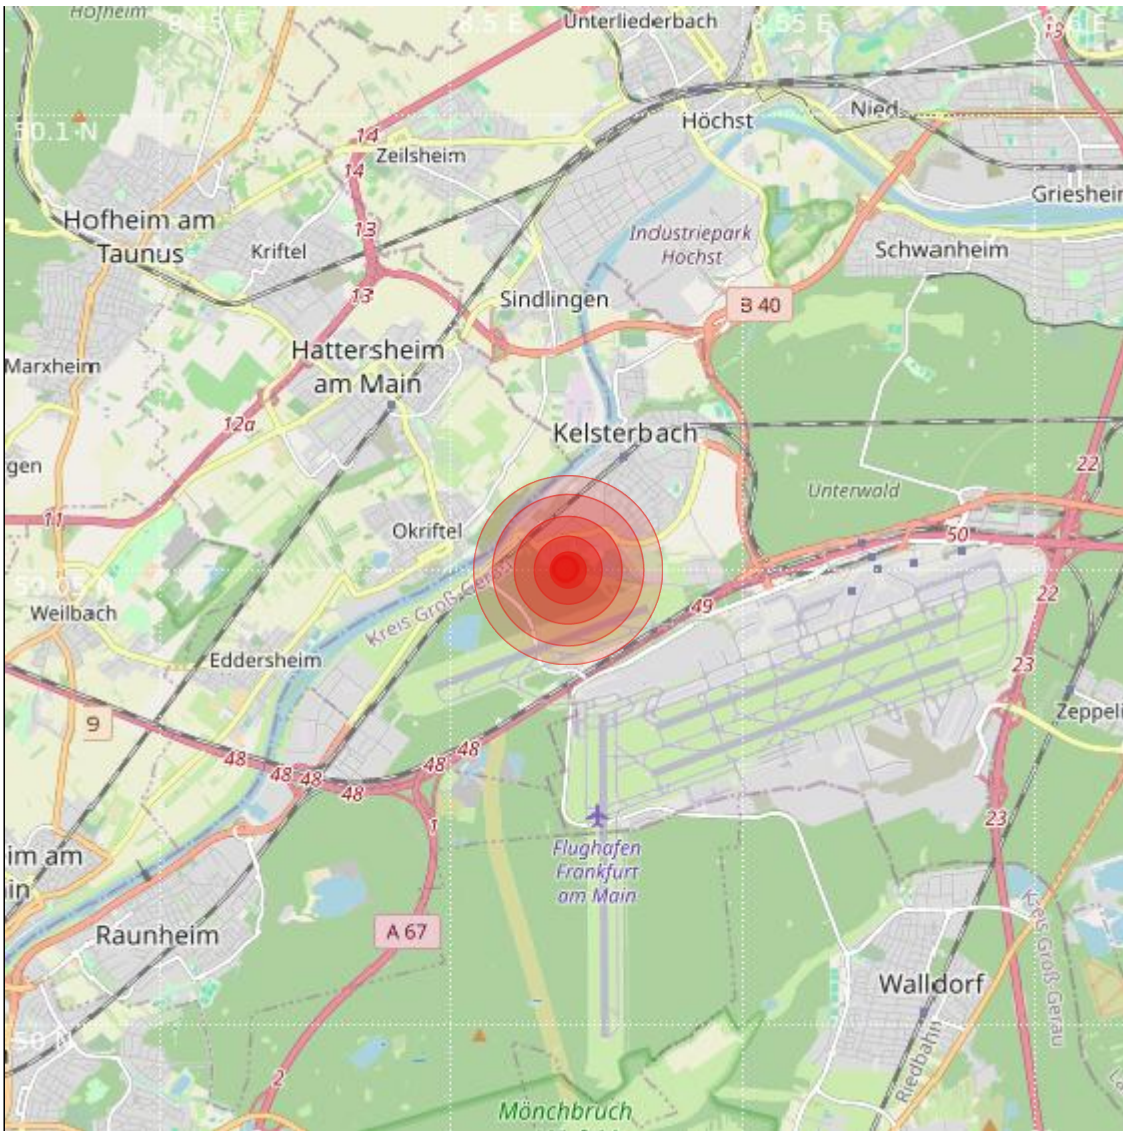

Datum:	18.05.2024	Uhrzeit:	02:49:33 Ortszeit (00:49:33.9 UTC)
Ort:	Kelsterbach		
Längengrad:	8.52	Breitengrad:	50.05
Tiefe:	10 km		
Magnitude:	0.1		
Lokalisierung:	manuell		

Geodaten von OpenStreetMap (www.openstreetmap.org), Lizenz ODBL, Karten Lizenz CC-BY-SA 2.0