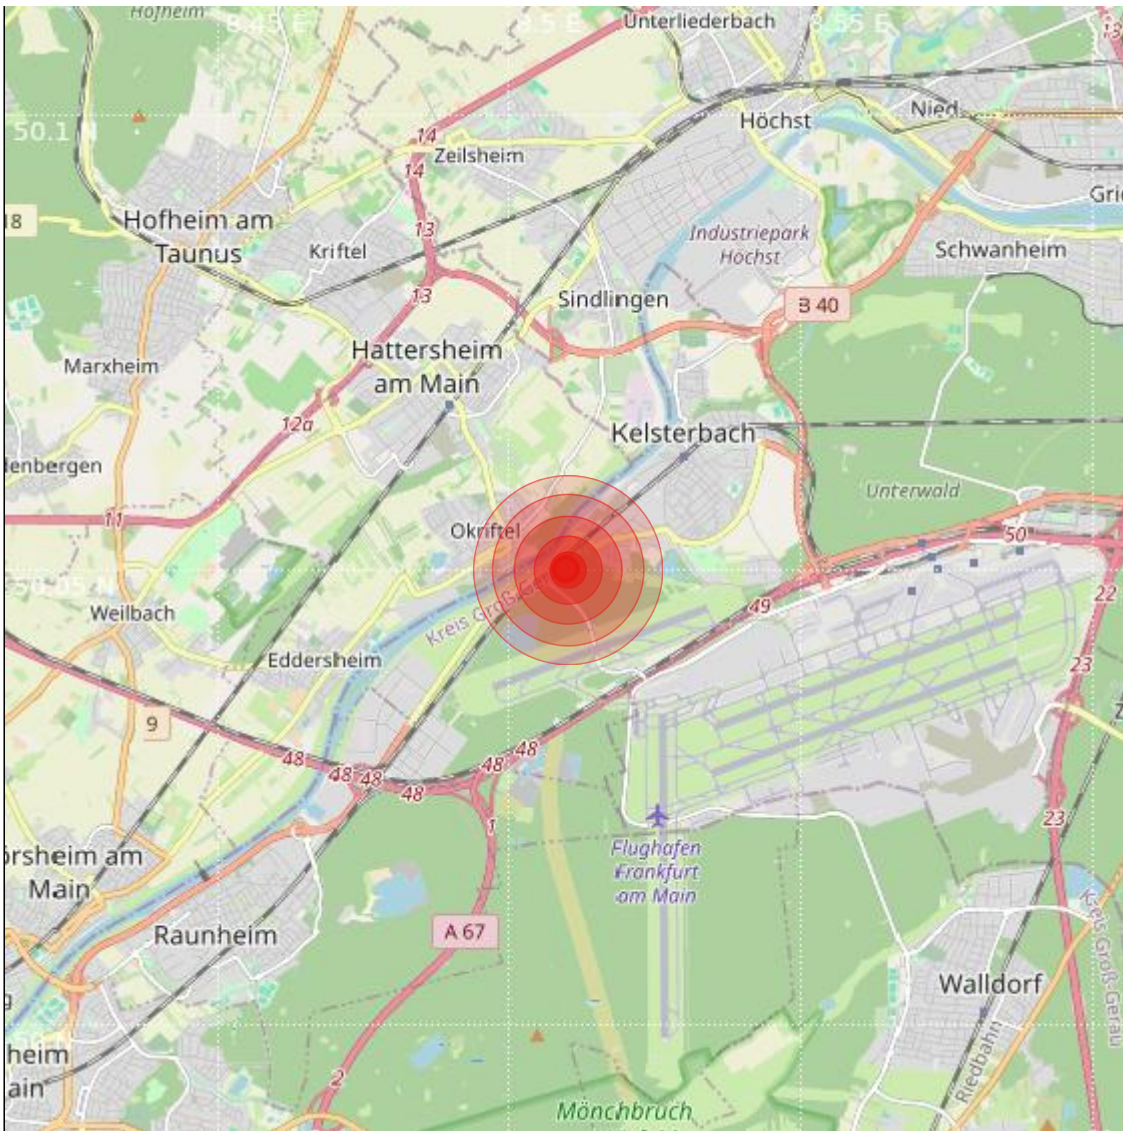

Datum:	18.05.2024	Uhrzeit:	02:38:39 Ortszeit (00:38:39.0 UTC)
Ort:	Kelsterbach		
Längengrad:	8.51	Breitengrad:	50.05
Tiefe:	10 km		
Magnitude:	0.6		
Lokalisierung:	manuell		

Geodaten von OpenStreetMap (www.openstreetmap.org), Lizenz ODBL, Karten Lizenz CC-BY-SA 2.0